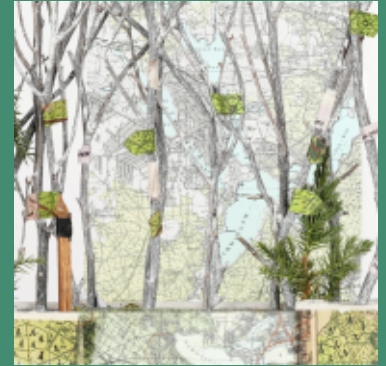

Siegrid Müller- Holtz